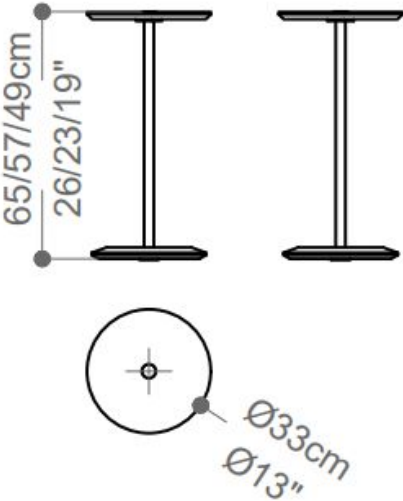

BRETON

MESA
LATERAL
HARDT
COLEÇÃO JAPÃO

POR
PAULO
SARTORI

A mesa lateral Hardt é a personificação do design com um toque de sofisticação detalhada. Sua haste metálica, destacada por um elegante detalhe em latão que emerge no tampo, cria um visual marcante e distinto. A base redonda, com um leve rebaixo, adiciona um elemento de profundidade e estabilidade, complementando a estrutura. Este design único não só proporciona durabilidade, mas também uma estética refinada que se adapta perfeitamente a interiores contemporâneos e elegantes.

Paulo Sartori, 2024

MESA
LATERAL
HARD
T

BRETON

Mesa

MESA
LATERAL
HARD
T

BRETON

Diferenciais:

- Base em madeira maciça;
 - Haste metálica;
- Medidas especiais disponíveis mediante consulta.

MESA
LATERAL
HARD
T

BRETON

 Base em madeira maciça; Haste metálica; Tampo em madeira laqueada ou laminada. Medidas especiais disponíveis sob consulta.

Medidas podem apresentar leves variações. Nos reservamos o direito de efetuar essas alterações sem consulta prévia.